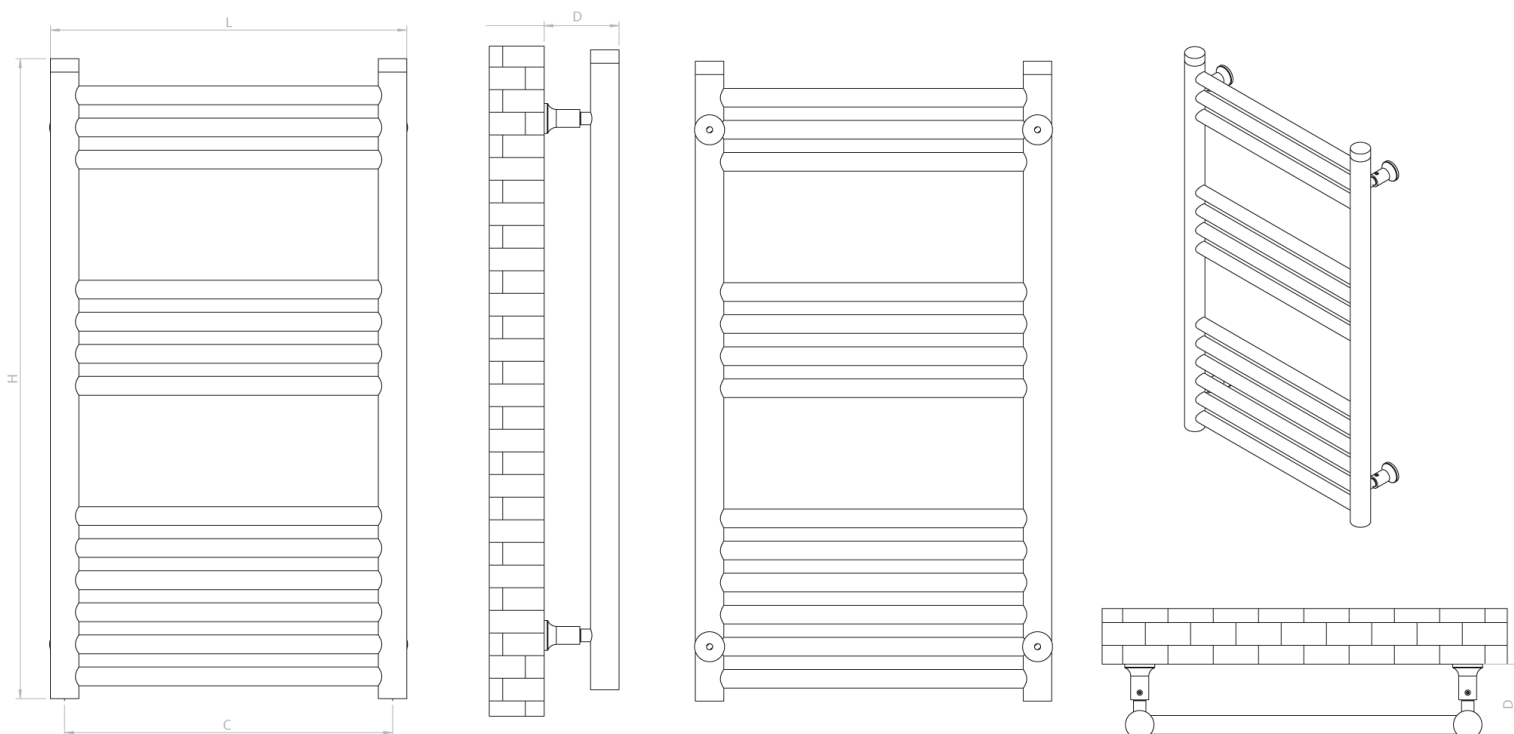

CISCA SECHE SERVIETTES TORA

H (mm)	L (mm)	D (mm)	C (mm)
718	432	85 - 100	400
1.044	432	85 - 100	400
1.550	432	85 - 100	400
718	482	85 - 100	450
1.044	482	85 - 100	450
1.550	482	85 - 100	450